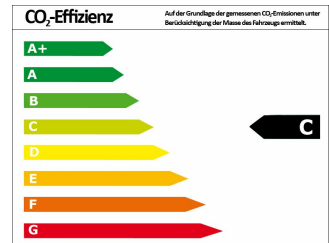

Preis: 21.400 € MwSt. ausweisbar

Fahrzeugnummer: 69

Fahrzeugdaten

Leistung	103 kW (140 PS)
Erstzulassung	03/2018
Farbe	weiß ()

Verbrauch und Umwelt

Effizienzklasse	C
CO ₂ -Ausstoß komb.*	143 g/km
Verbr. innerorts*	7,80 l/100km
Verbr. außerorts*	5,20 l/100km
Verbr. kombiniert*	6,20 l/100km