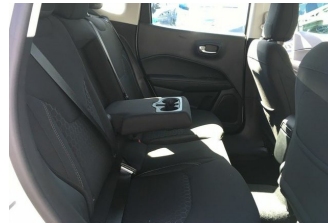

JEEP Compass Longitude 1.4l MultiAir Modell 2018

Tageszulassung

Druckdatum: 18.09.2019

Autohaus Guido Gemein GmbH in Krefeld

Autohaus Guido Gemein GmbH in Krefeld

Autohaus Guido Gemein GmbH in Krefeld

Autohaus Guido Gemein GmbH in Krefeld