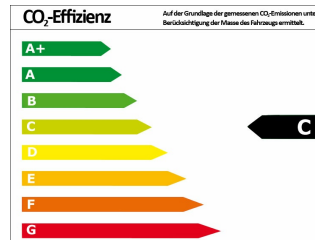

Autohaus Guido Gemein GmbH in Krefeld

Preis: 17.800 €

Fahrzeugnummer: 277514092

Fahrzeugdaten

Leistung	103 kW (140 PS)
Erstzulassung	06/2016
Farbe	silber ()

Verbrauch und Umwelt

Effizienzklasse	C
CO₂-Ausstoß komb.*	140 g/km
Verbr. innerorts*	7,60 l/100km
Verbr. außerorts*	5,10 l/100km
Verbr. kombiniert*	6,00 l/100km

*) Weitere Informationen zum offiziellen Kraftstoffverbrauch und den offiziellen spezifischen CO₂-Emissionen neuer Personenkraftwagen können dem „Leitfaden über den Kraftstoffverbrauch, die CO₂-Emissionen und den Stromverbrauch neuer Personenkraftwagen“ entnommen werden, der an allen Verkaufsstellen und bei der Deutschen Automobil Treuhand GmbH (DAT) unentgeltlich erhältlich ist.

Ausstattung

- Leichtmetallfelgen
- Einparkhilfe
- Servolenkung
- Sitzheizung
- Elektr. Fensterheber
- Lichtautomatik
- ASR
- Multifunktionslenkrad
- Außenspiegel elektrisch
- Wegfahrsperre
- Elektron. Stabilitätsprogramm (ESP)
- Antiblockiersystem (ABS)
- Navigationssystem
- Klimaautomatik
- Dachreling
- Metallic
- Regensensor
- Freisprecheinrichtung

Autohaus Guido Gemein GmbH

Füttingsweg 43 - 45 · 47805 Krefeld

Tel.: 02151 - 37 88 0 · Fax: 02151 - 37 88 10 · j.gemein@guido-gemein.de

Für die inhaltliche Richtigkeit der Darstellung wird keine Haftung übernommen. Es handelt sich nicht um ein konkretes annahmefähiges Angebot. Zwischenverkauf der Produkte vorbehalten. Verbindliche Informationen nur bei Ihrem Partner Autohaus Guido Gemein GmbH.