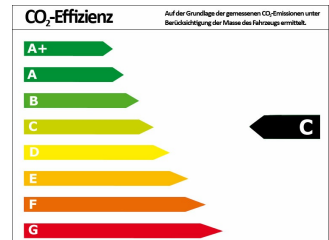

Autohaus Guido Gemein GmbH in Krefeld

Preis: 26.800 € MwSt. ausweisbar

Fahrzeugnummer: 20

Fahrzeugdaten

Leistung	103 kW (140 PS)
Erstzulassung	07/2017
Farbe	grau ()

Verbrauch und Umwelt

Effizienzklasse	C
CO₂-Ausstoß komb.*	148 g/km
Verbr. innerorts*	6,60 l/100km
Verbr. außerorts*	5,10 l/100km
Verbr. kombiniert*	5,70 l/100km

*) Weitere Informationen zum offiziellen Kraftstoffverbrauch und den offiziellen spezifischen CO₂-Emissionen neuer Personenkraftwagen können dem „Leitfaden über den Kraftstoffverbrauch, die CO₂-Emissionen und den Stromverbrauch neuer Personenkraftwagen“ entnommen werden, der an allen Verkaufsstellen und bei der Deutschen Automobil Treuhand GmbH (DAT) unentgeltlich erhältlich ist.

Ausstattung

- Leichtmetallfelgen
- Einparkhilfe
- Servolenkung
- Mwst. ausweisbar
- Allradantrieb
- Schiebedach
- Elektr. Fensterheber
- Lichtautomatik
- ASR
- Multifunktionslenkrad
- Außenspiegel elektrisch
- Wegfahrsperre
- Elektron. Stabilitätsprogramm (ESP)
- Antiblockiersystem (ABS)
- Elektr. Sitzeinstellung
- Lederausstattung
- Navigationssystem
- Garantie
- Dachreling
- Metallic
- Regensensor
- Freisprecheinrichtung

Autohaus Guido Gemein GmbH

Füttingsweg 43 - 45 · 47805 Krefeld

Tel.: 02151 - 37 88 0 · Fax: 02151 - 37 88 10 · j.gemein@guido-gemein.de

Für die inhaltliche Richtigkeit der Darstellung wird keine Haftung übernommen. Es handelt sich nicht um ein konkretes annahmefähiges Angebot. Zwischenverkauf der Produkte vorbehalten. Verbindliche Informationen nur bei Ihrem Partner Autohaus Guido Gemein GmbH.